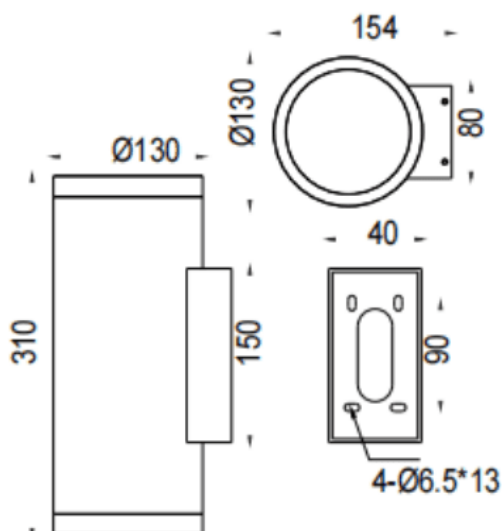

UP&DOWNNT

Code article	86.OW09.5321.02
Type de produit	Extérieur
Catégorie	Appliques murales
Famille	UP&DOWNNT

Pictograms

Dimensions

Product dimensions (mm)	ø130x154x310mm
--------------------------------	-----------------------

Dessin technique

Produit

Puissance système (W)	2x35
Flux lumineux utile (lm)	2x2905
Efficacité lumineuse (lm/W)	83
Angle de faisceau	24
Durée de vie	50000h L70B10
IP	IP65
Équipement	ON-OFF
Température de couleur (K)	3000
Uniformité chromatique (SDCM)	SDCM3
CRI	80
IK	IK05